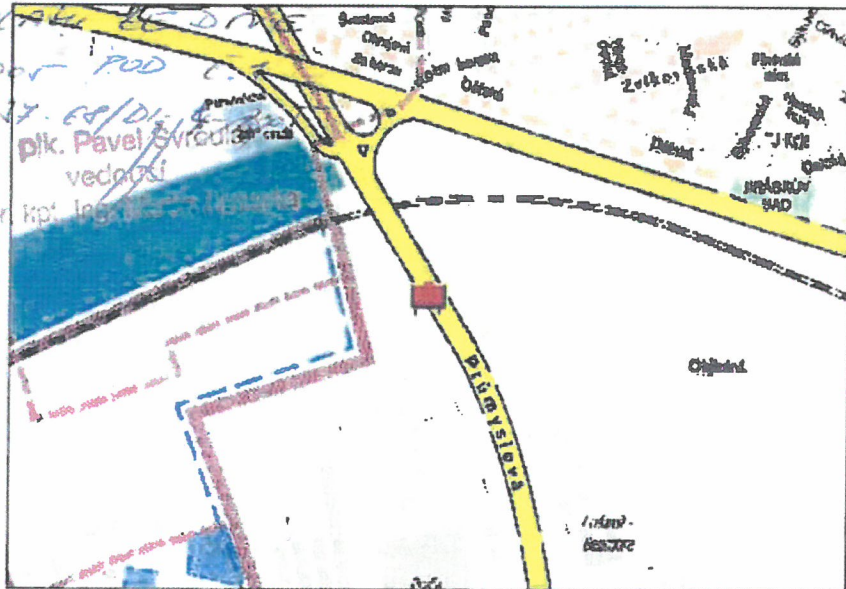

Poloha :

- ☐ kolmo
- ☒ šikmo
- ☐ rovnoběžně
- ☒ samostatný

Okolí panelu :

- ☐ MHD
- ☐ nádraží ČD, ČSAD
- ☐ pošta
- ☐ PNS
- ☐ kulturní zařízení
- ☐ sportovní zařízení
- ☐ zdravotnické zařízení
- ☐ obchody
- ☐ obchodní dům

- ☐ supermarket
- ☒ čerpací stanice
- ☐ škola ZŠ,SŠ,VŠ
- ☐ banka
- ☐ restaurace
- ☐ hotel

Viditelnost :

- ☐ do 20 m
- ☐ 20 - 50 m
- ☐ 50 - 100 m
- ☒ přes 100 m
- ☐ vlastní osvětlení