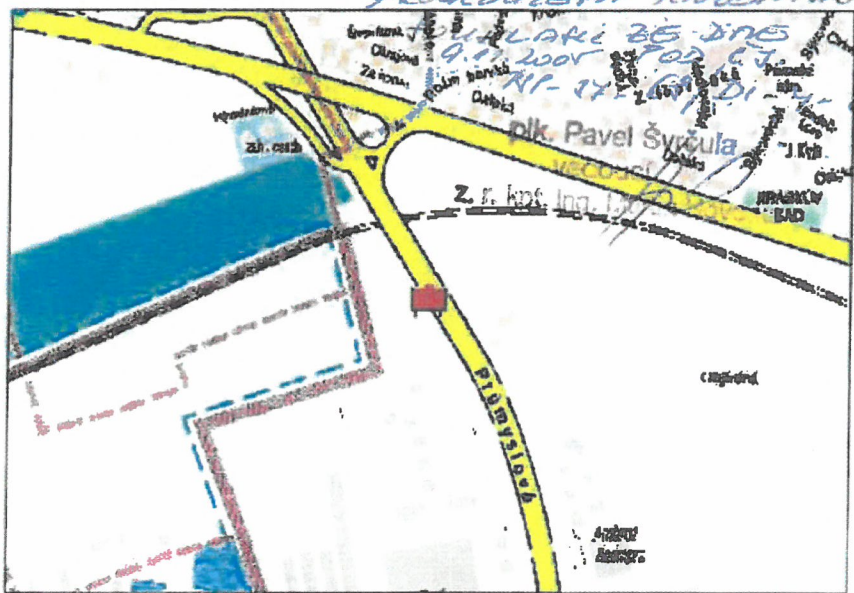

Město : Praha 09 - Kyje
Okres : Praha 14
Kraj : Praha

Adresa : Průmyslová/Objízdná,čs.AGIP
sm.Černokostelecká,dc

WGS84 n : 50.0894400 WGS84 eo : 14.5350350
Rozměr 24_A WGS84 v : 246

Umístění panelu :

- ☐ centrum
- ☒ okrajová čtvrť
- ☐ obchodní čtvrť
- ☐ obytná čtvrť
- ☒ průmyslová čtvrť
- ☐ nezastavěné plochy

Komunikace :

- ☐ dálnice
- ☐ silnice I. třídy
- ☐ silnice ostatní
- ☒ ulice
- ☒ příjezd
- ☐ výjezd
- ☐ parkoviště
- ☐ pěší zóna
- ☐ křižovatka

Poloha :

- ☒ kolmo
- ☐ šikmo
- ☐ rovnoběžně
- ☒ samostatný

Okolí panelu :

- ☐ MHD
- ☐ nádraží ČD, ČSAD
- ☐ pošta
- ☐ PNS
- ☐ kulturní zařízení
- ☐ sportovní zařízení
- ☐ zdravotnické zařízení
- ☐ obchody
- ☐ obchodní dům

- ☐ supermarket
- ☒ čerpací stanice
- ☐ škola ZŠ, SŠ, VŠ
- ☐ banka
- ☐ restaurace
- ☐ hotel

Viditelnost :

- ☐ do 20 m
- ☐ 20 - 50 m
- ☐ 50 - 100 m
- ☒ přes 100 m
- ☐ vlastní osvětlení